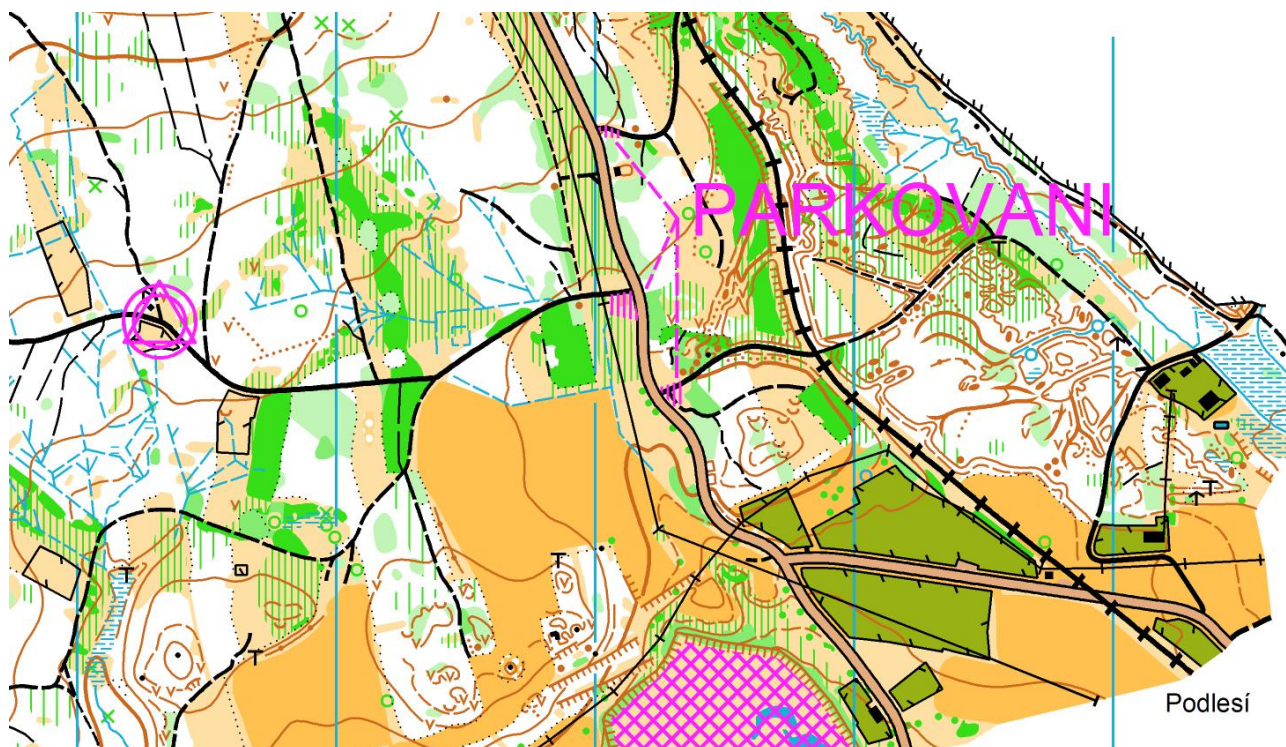

MAPOVÝ TRÉNINK

Kdy : 8.4.2015 v 17:00

Kde : na Čihadle 50°16'41.195"N, 12°52'8.101"E

Co: štafetový okruhy one (wo)man relay s hromadným startem - hlavně pro HD10-15, pro velký bude taky trať, pro malý děti s doprovodem též.

Kdo přijede a rád by, aby na něj zbyla zakreslená trať, dá vědět do úterý 7.4. večer do 20:00 na sala.ritter@volny.cz.

Kdo přijede na blind, ať si připraví fix, namaluje si to sám. Nebo si to dá jako paměťák. (na startu bude k dispozici 1 mapa se všema kontrolma)