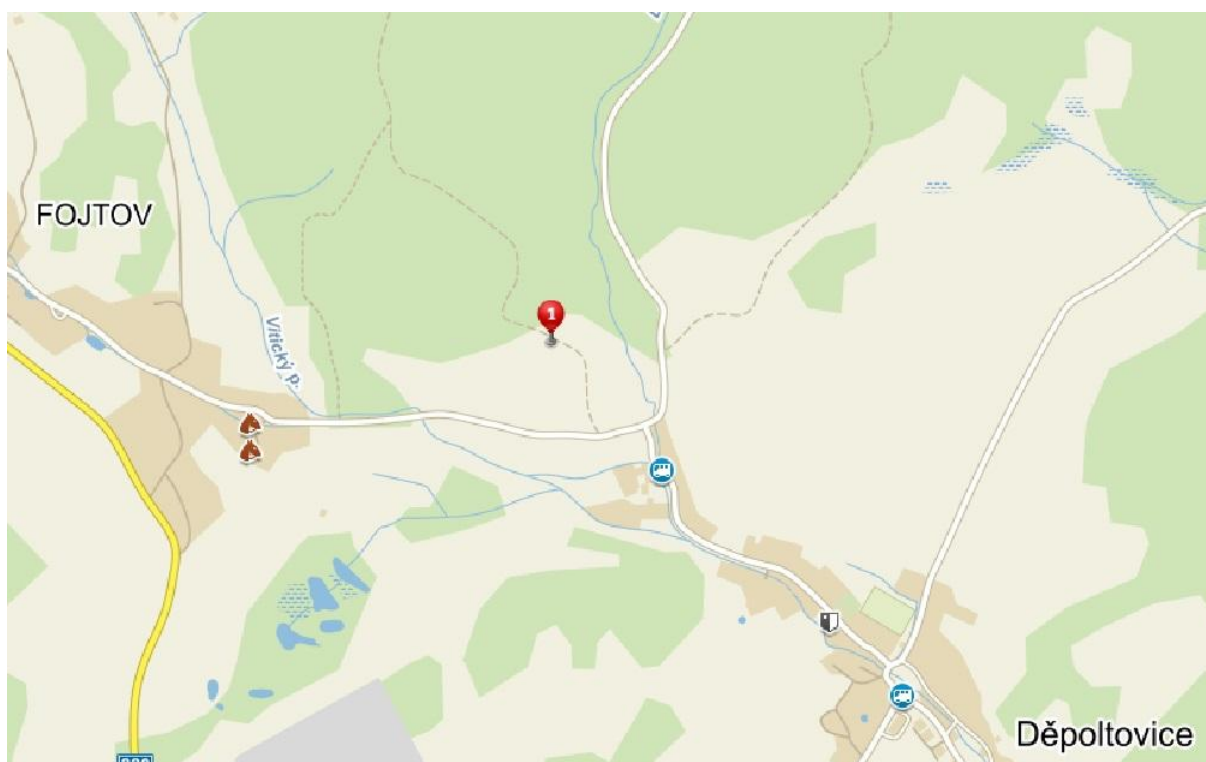

MAPOVÝ TRÉNINK 20.5.2015

Kdy: 20.5.2015 v 17:00 – na kraji lesa

Kde : kraj lesa za Děpoltovicemi – mapa Černé Jezero

<http://www.mapy.cz/s/i5fF>

z Děpoltovic směr Fojtov (neodbočit na Lužec !). Za cedulí konec Děpoltovic je po pár metrech odbočka vpravo na louku, jet po ní ke kraji lesa, tam se bude parkovat. Start je po cestě stále vzhůru asi 200 m.

Co: hledání pokladu – tratě: 2x dětská, středně těžká, dospělácká (jsem zvědavý co budou hledat dospělý 😊)

Přihlášky: na email lisa.monika1@seznam.cz nebo tel.604838798 do úterý 20:00

Kdo není ze SKOB Ostrov, platí startovní 20,- (na tisk mapy).