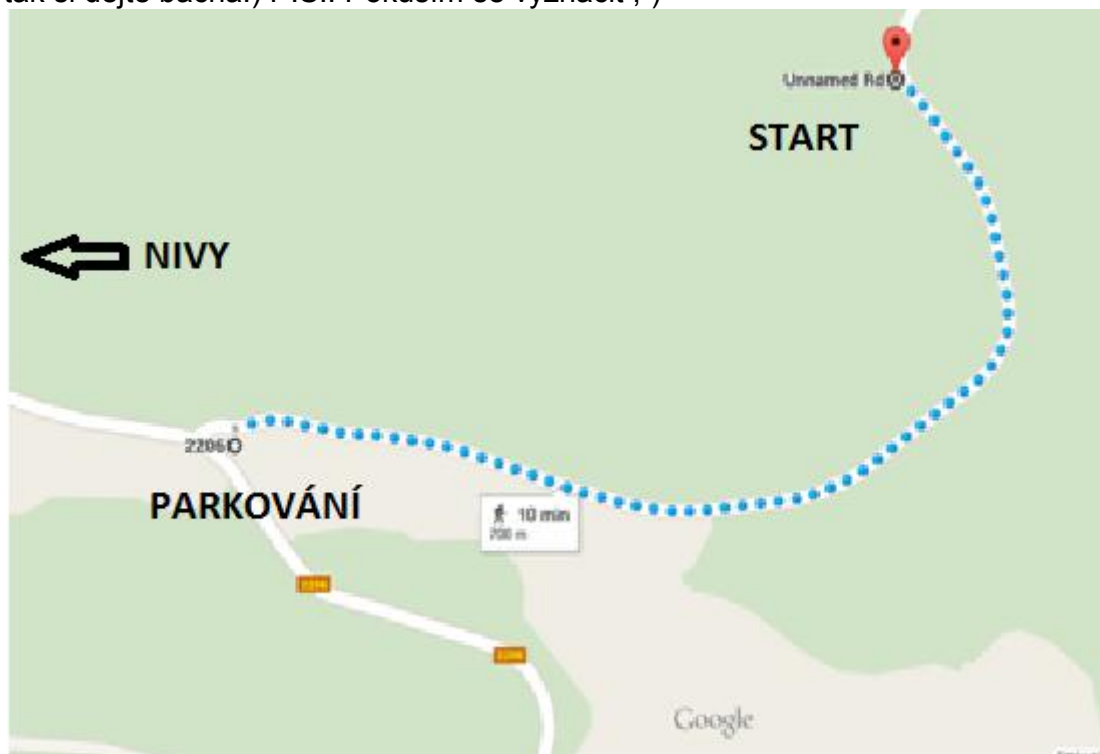

MAPOVÝ TRÉNINK 27.5.2015

Kdy: STŘEDA 27.5.2015

Kde : Nivy – mapa JZ Čihadlo

Parkoviště a start: viz. níže - mapa Sraz na startu v 17:15 hod.

<http://www.mapy.cz/s/ie8G>

PARKOVIŠTĚ – START 700m po cestě (z cesty na některých místech vedou jiné cesty, tak si dejte bacha!) P.S.: Pokusím se vyznačit ;-)

Co: okruhy

Přihlášky: na email lisa.monika1@seznam.cz nebo tel.604838798 do úterý 20:00

Kategorie: NÁLEPKOVÁ, D10, H10, D12, H12, D14, DOSPĚLÍ

Tratě: NÁLEPKOVÁ, DH10, DH12+D14, DOSPĚLÍ

Jury: Marek Štěrba (SKV)